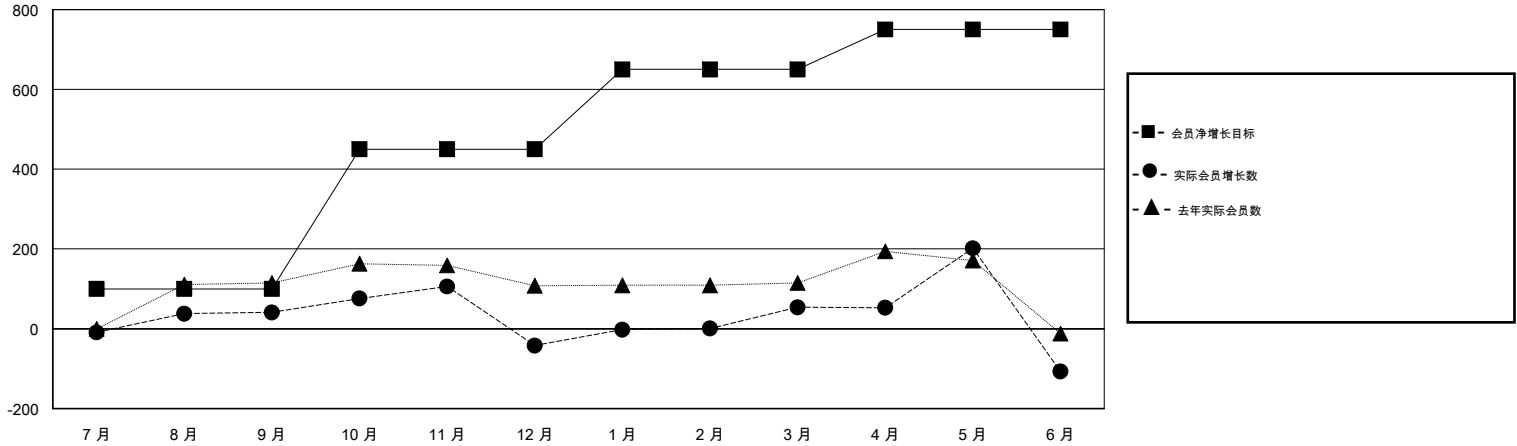

# MONTHLY MEMBERSHIP PROGRESS REPORT

District 391

Results as of: 06/30/2018

GMT: ZIYU LIN

地点 CHINA

GMT宪章区

分会			
成果 2017-2018			
季	新分会目标	新会	会员流失的分会
7月/8月/9月	15	0	0
10月/11月/12月	10	2	7
1月/2月/3月	5	0	0
4月/5月/6月	3	0	2

位会员@每位须缴			
成果 2017-2018			
季	会员净增长目标	实际会员增长数	实际退会会员 (包括转会)
7月/8月/9月	100	111	68
10月/11月/12月	350	232	311
1月/2月/3月	200	100	1
4月/5月/6月	100	210	365

目标与实际新会累积

目标和实际会员累积

已取消的分会: 9	40 CLUBS OF 45 增添1位或以上的新会员	性别分布 男 687 (63.14%) 女 401 (36.86%) 年度女性会员百分比目标: 50%
放弃的会员 过世 0 分会已取消 203 其他 542 总计 745	<a href="#">点击这里取得累计会员数据</a>	总计家庭单位会员数 0 支付减半会费的家庭会员 0