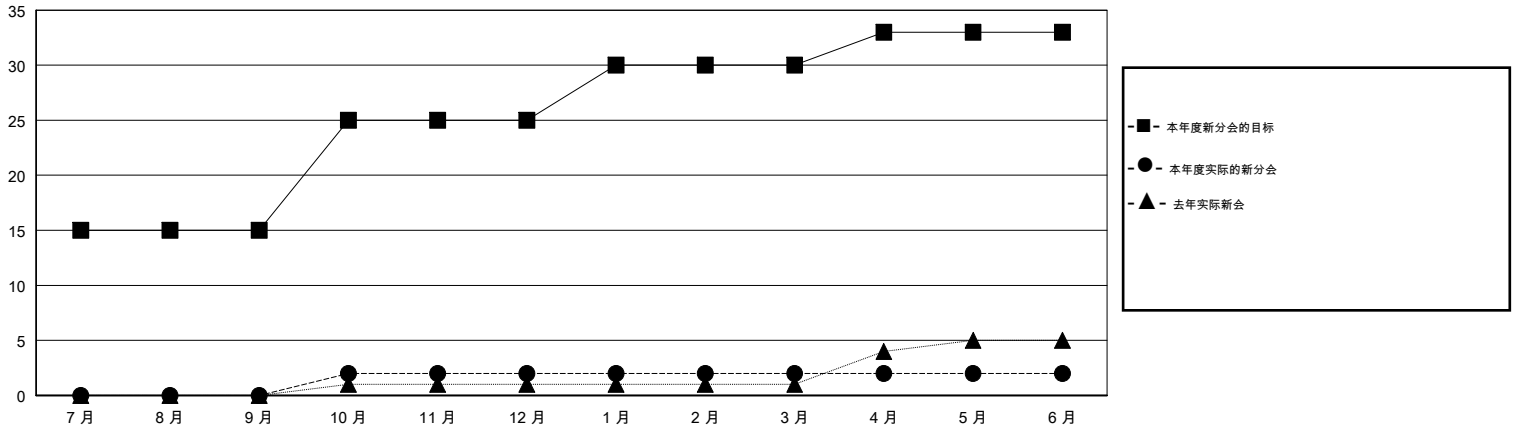

# MONTHLY MEMBERSHIP PROGRESS REPORT

District 391

Results as of: 06/30/2018

GMT: ZIYU LIN

地点 CHINA

GMT宪章区

分会			
成果 2017-2018			
季	新分会目标	新会	会员流失的分会
7月/8月/9月	15	0	0
10月/11月/12月	10	2	7
1月/2月/3月	5	0	0
4月/5月/6月	3	0	2

位会员@每位须缴			
成果 2017-2018			
季	会员净增长目标	实际会员增长数	实际退会会员 (包括转会)
7月/8月/9月	100	111	68
10月/11月/12月	350	232	311
1月/2月/3月	200	100	1
4月/5月/6月	100	210	365

目标与实际新会累积

目标和实际会员累积

已取消的分会: 9	40 CLUBS OF 45 增添1位或以上的新会员	性别分布 男 687 (63.14%) 女 401 (36.86%) 年度女性会员百分比目标: 50%
放弃的会员 过世 0 分会已取消 203 其他 542 总计 745	<a href="#">点击这里取得累计会员数据</a>	总计家庭单位会员数 0 支付减半会费的家庭会员 0